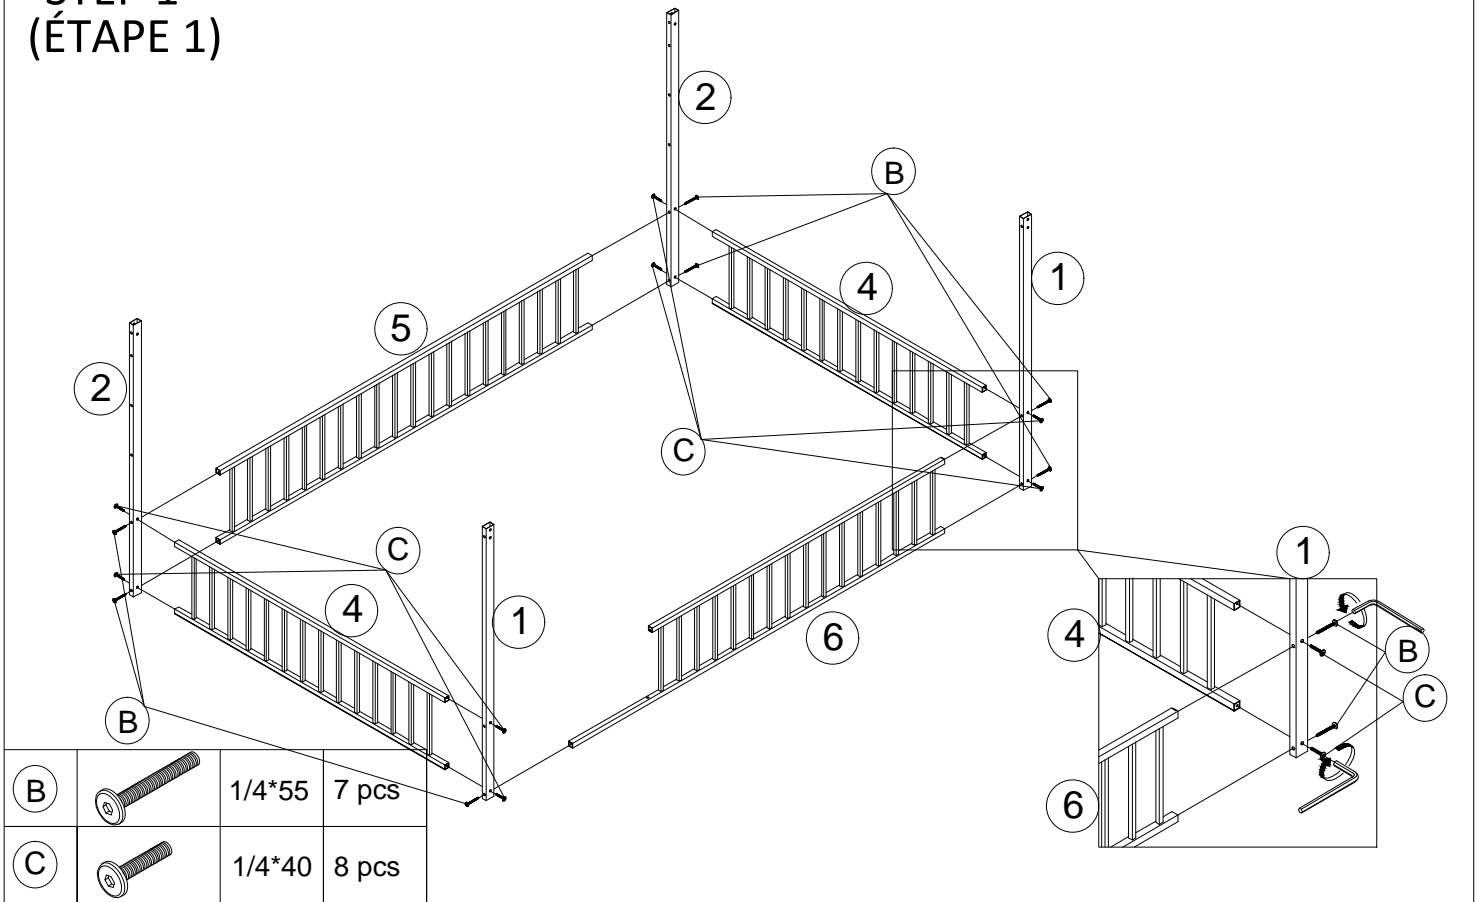

ASSEMBLY INSTRUCTIONS (INSTRUCTIONS DE MONTAGE) HOUSE BED (LIT DE MAISON)

ITEM: N737P175361

STEP 1 (ÉTAPE 1)

(B)		1/4*55	7 pcs
(C)		1/4*40	8 pcs