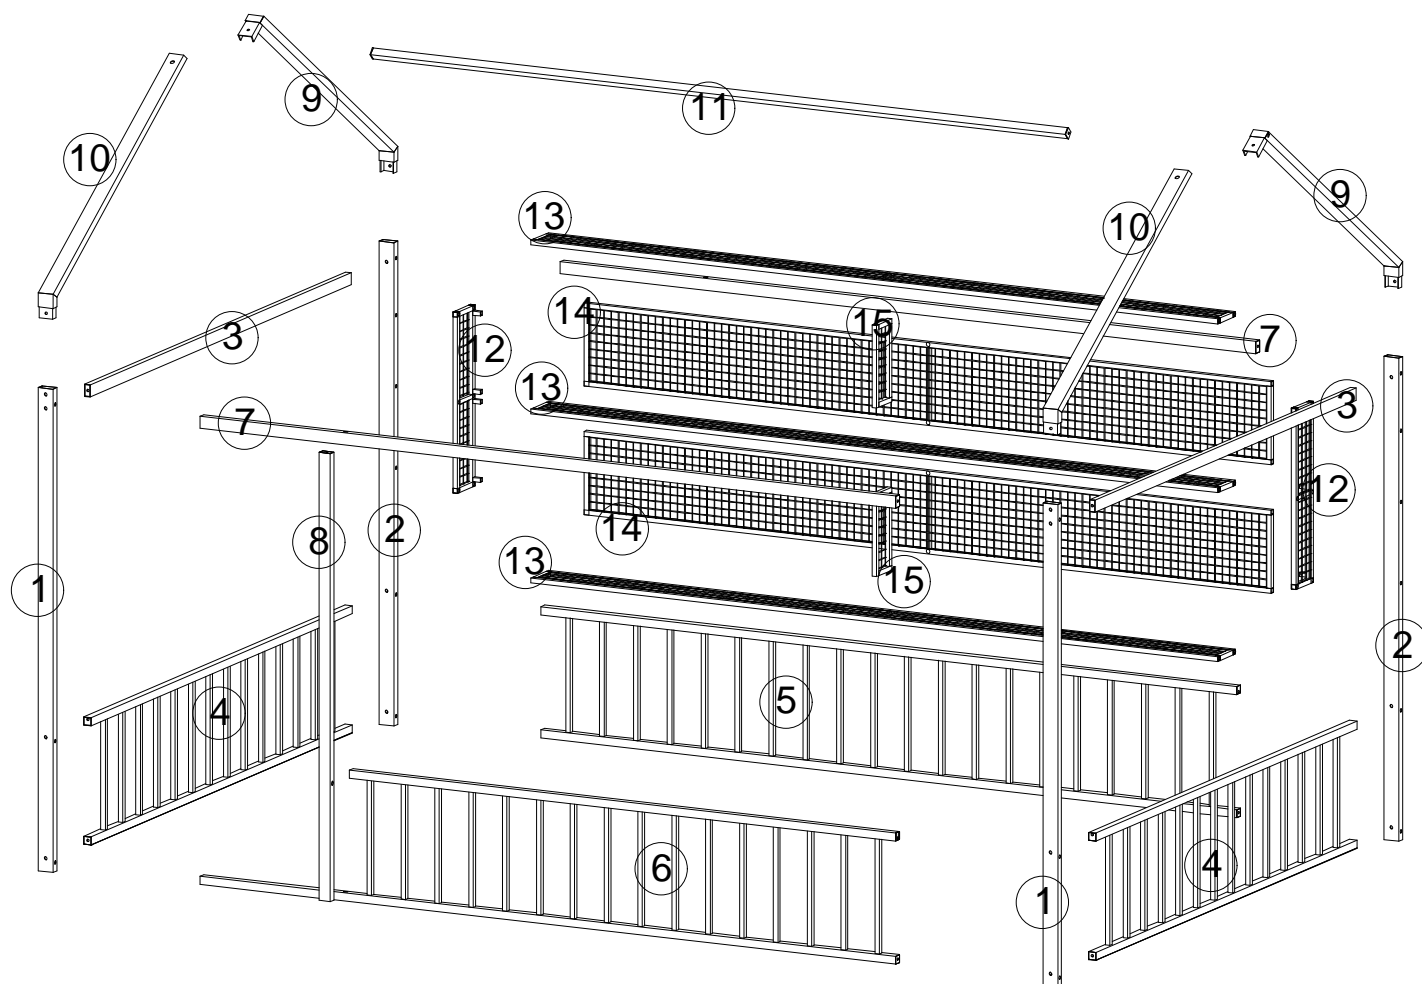

# Detail View (Vue Détaillée)

# PART LIST (LISTE DES PIÈCES) N737P175361

<p>1 Vertical Bar (Barre verticale)</p>  <p>2 pcs</p>	<p>2 Vertical Bar (Barre verticale)</p>  <p>2 pcs</p>	<p>3 Horizontal Bar (Barre horizontale)</p>  <p>2 pcs</p>	<p>4 Guard Frame (Cadre de garde)</p>  <p>2 pcs</p>
<p>5 Guard Frame (Cadre de garde)</p>  <p>1 pc</p>	<p>6 Guard Frame (Cadre de garde)</p>  <p>1 pc</p>	<p>7 Horizontal Bar (Barre horizontale)</p>  <p>2 pcs</p>	<p>8 Vertical Bar (Barre verticale)</p>  <p>1 pc</p>
<p>9 Rooftop (Barre de toit)</p>  <p>2 pcs</p>	<p>10 Rooftop (Barre de toit)</p>  <p>2 pcs</p>	<p>11 Horizontal Bar (Barre horizontale)</p>  <p>1 pc</p>	<p>12 Shelf Frame (Cadre d'étagère)</p>  <p>2 pcs</p>
<p>13 Shelf Frame (Cadre d'étagère)</p>  <p>3 pcs</p>	<p>14 Shelf Frame (Cadre d'étagère)</p>  <p>2 pcs</p>	<p>15 Shelf Frame (Cadre d'étagère)</p>  <p>2 pcs</p>	